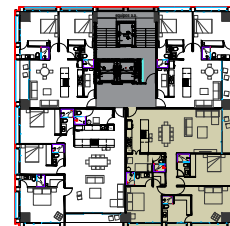

Planta Conjunto