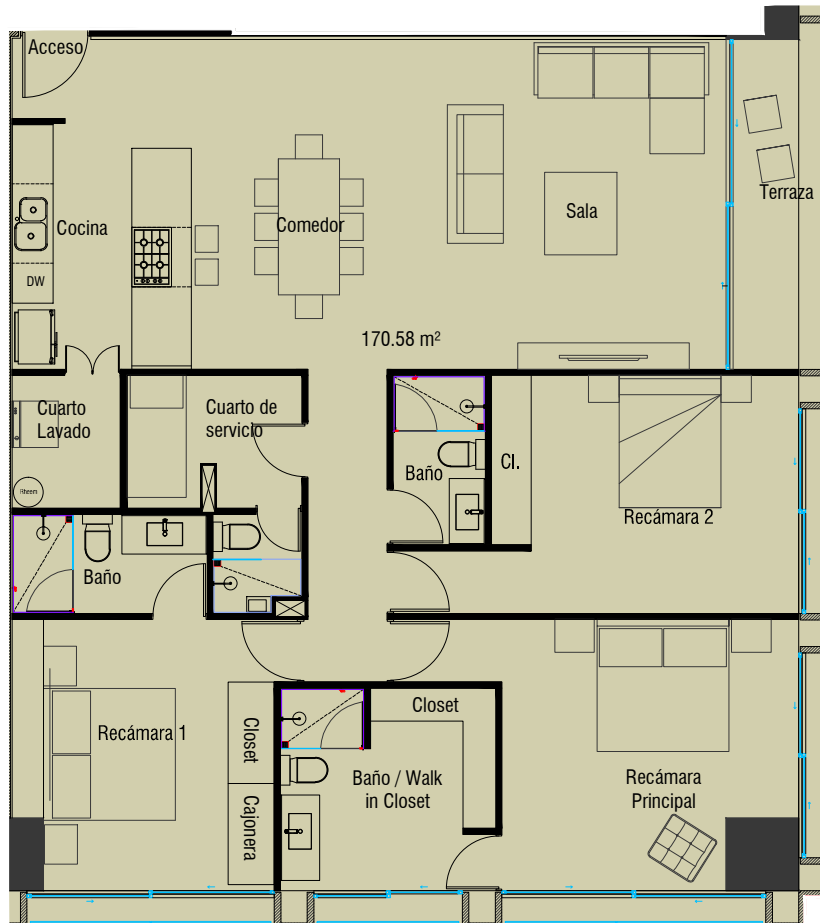

GALATEA

INSPIRACIÓN RESIDENCIAL
GDL | MX

Esc: 1:100

NIVEL 9

Departamento C

Interior: 153.30 m²

Terraza: 17.28 m²

Total: 170.58 m²

3 Recámaras/4 Baños/Cto.Servicio