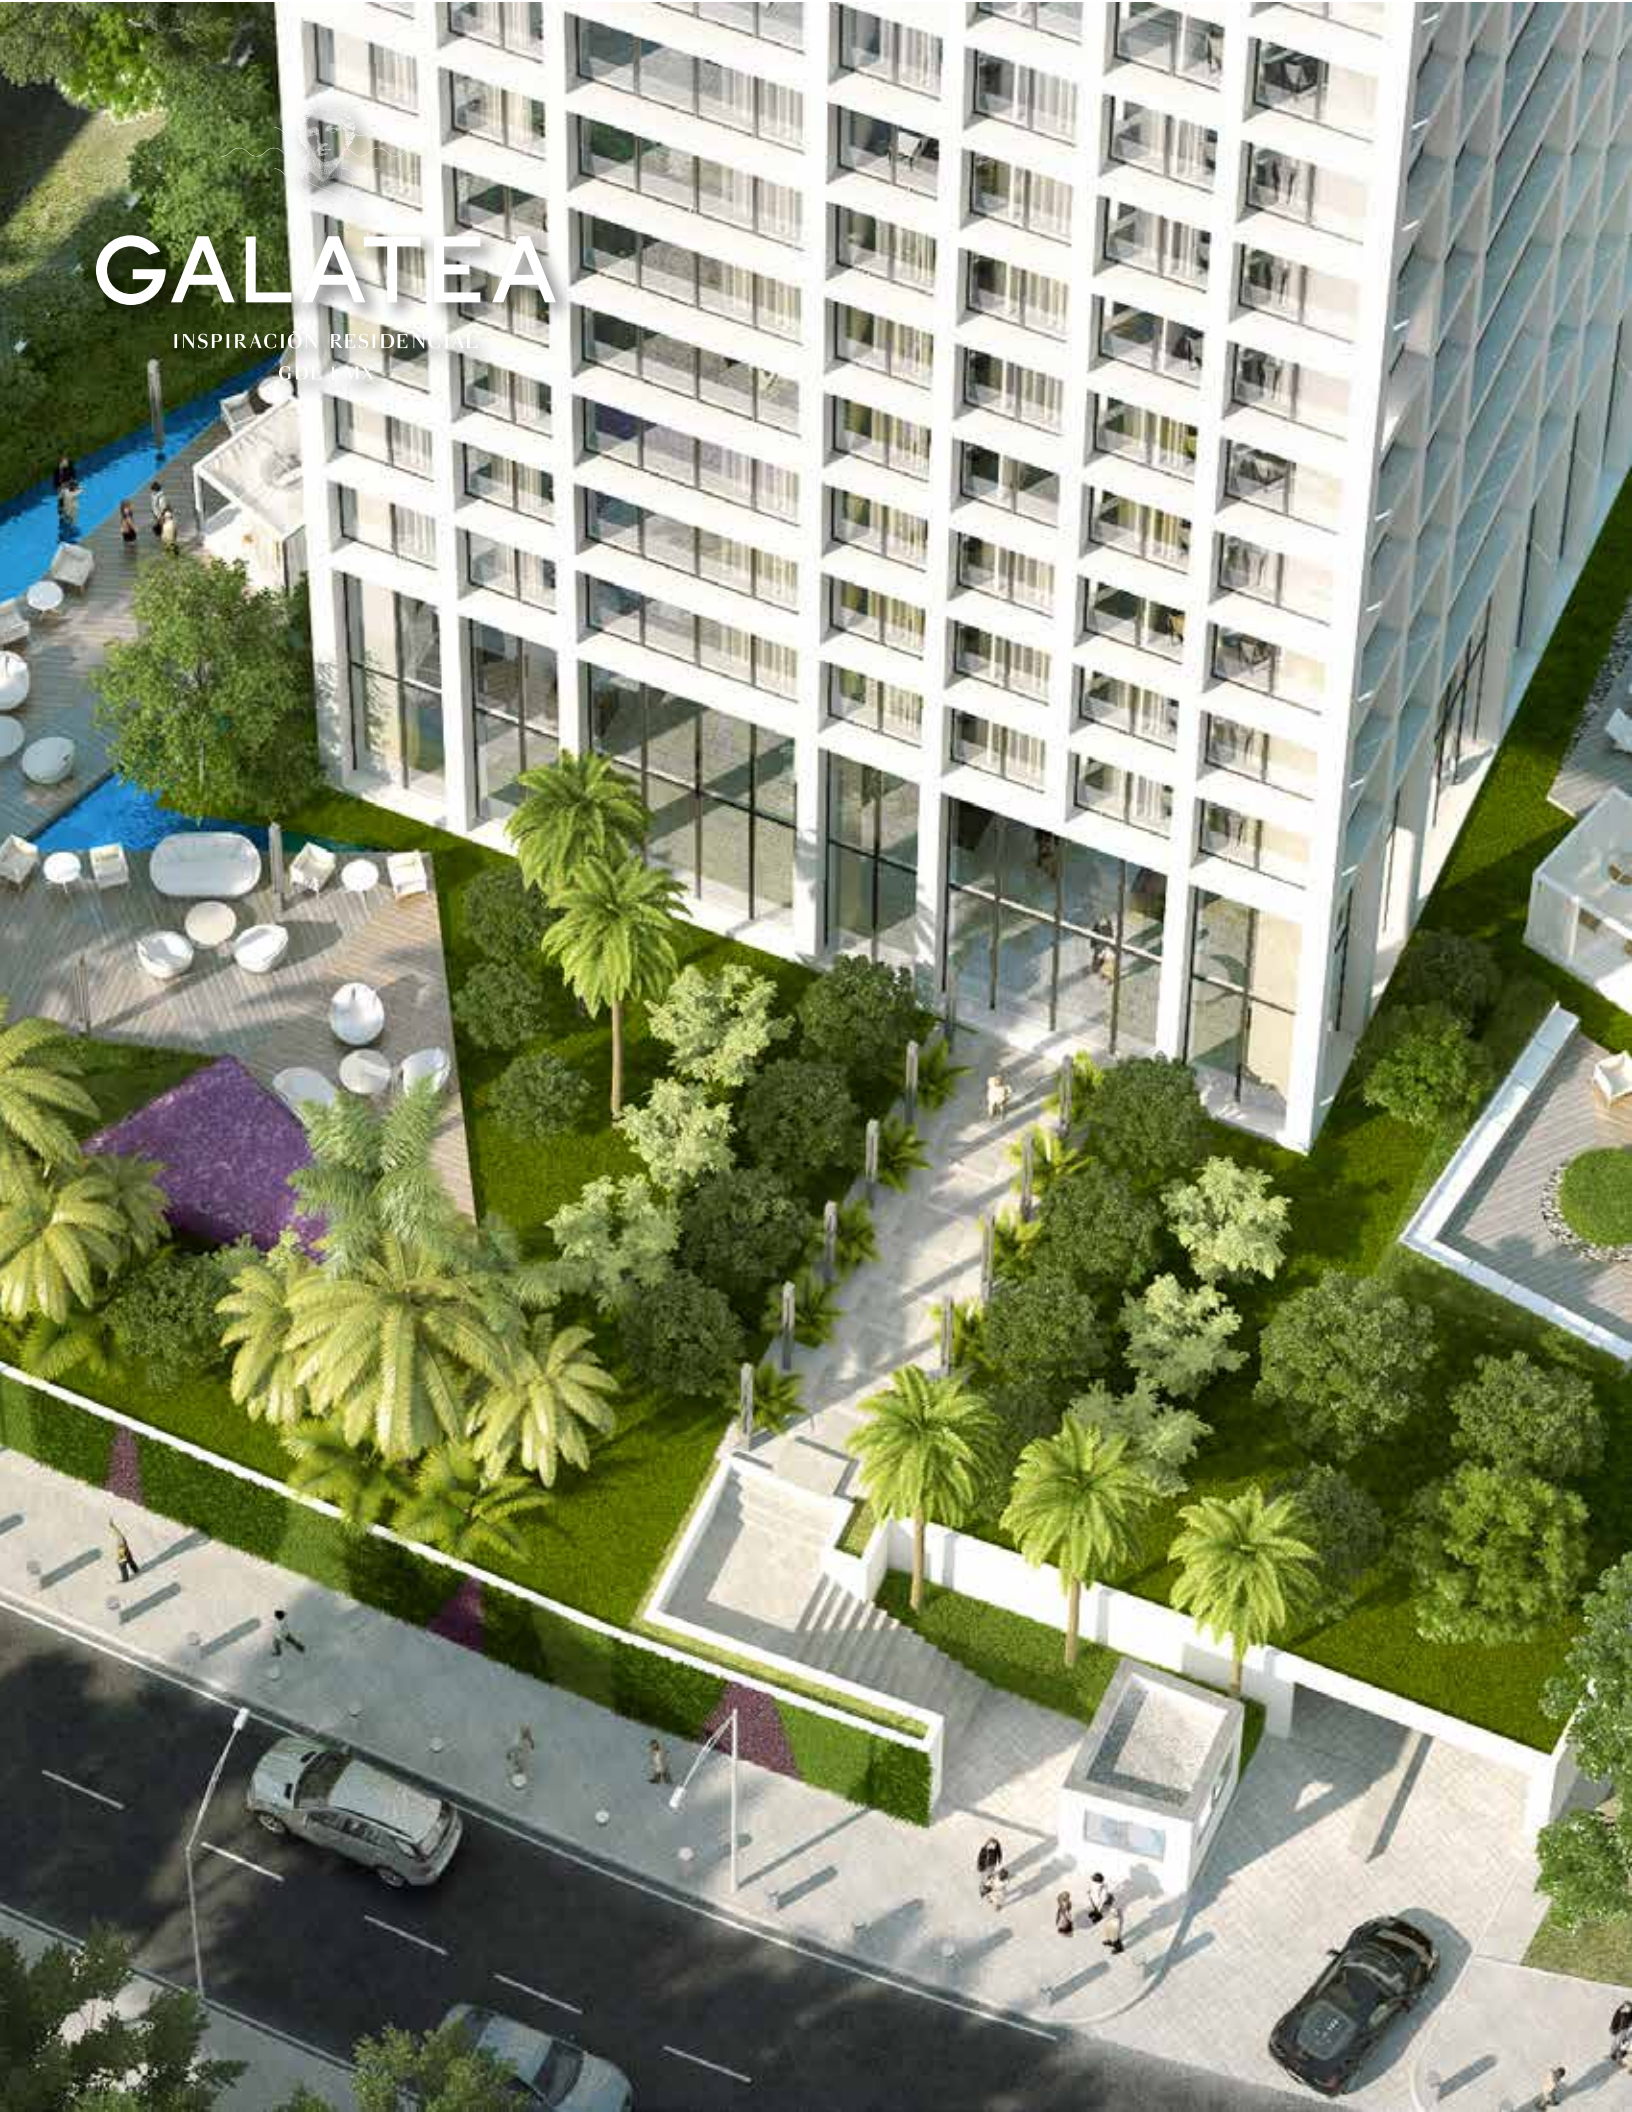

GALATEA

INSPIRACIÓN RESIDENCIAL
GDL I MX

GALATEA

INSPIRACIÓN RESIDENCIAL
GDL / MX

GALATEA

INSPIRACION RESIDENCIAL
GOLF CITY

GALATEA

INSPIRACION RESIDENCIAL
GDLT MX

PLANTAS

GALATEA

INSPIRACION RESIDENCIAL
GDL, MX

DEPARTAMENTO TIPO A

252 m²

INTERIORES 233 M²

EXTERIORES 19 M²

- 4 Recámaras
- 4.5 Baños
- Sala
- Comedor
- Cocina integral
- 1 Den
- Terrazas